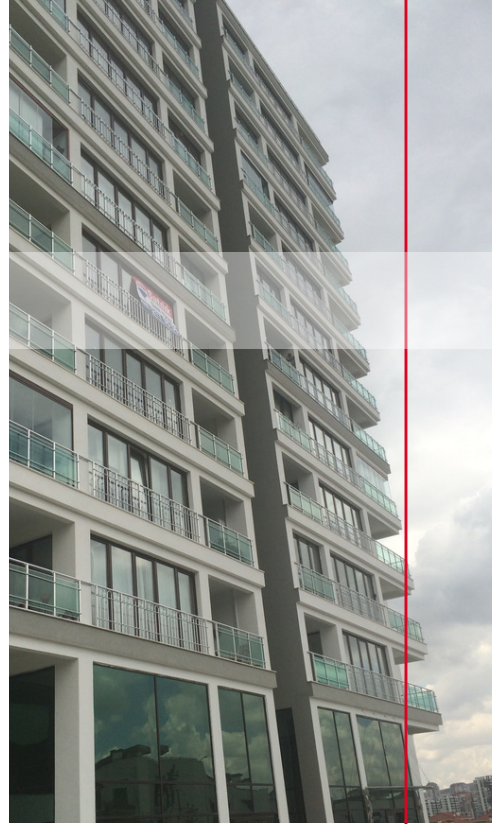

ALÜMİNYUM DOĞRAMA

**Isı yalıtımlı,
yalıtımsız
alüminyum doğrama
sistemleri**

+90 312 366 73 34

expinal.com.tr

proje@expinal.com.tr

Fatih Sultan Mehmet Bulvarı 21. Km Susuz Mevkii Yenimahalle Ankara
FRI Deutschland GmbH Schloss 1 61250 Kransberg / Usingen