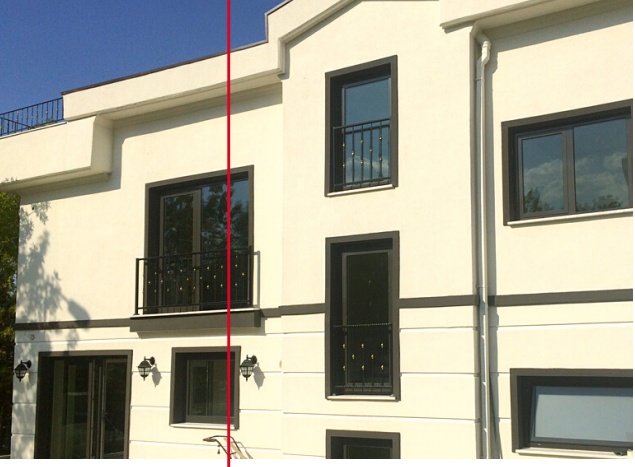

ALÜMİNYUM DOĞRAMA

**Isı yalıtımlı,
yalıtımsız
alüminyum doğrama
sistemleri**

+90 312 366 73 34

expinal.com.tr

proje@expinal.com.tr

Fatih Sultan Mehmet Bulvarı 21. Km Susuz Mevkii Yenimahalle Ankara
FRI Deutschland GmbH Schloss 1 61250 Kransberg / Usingen